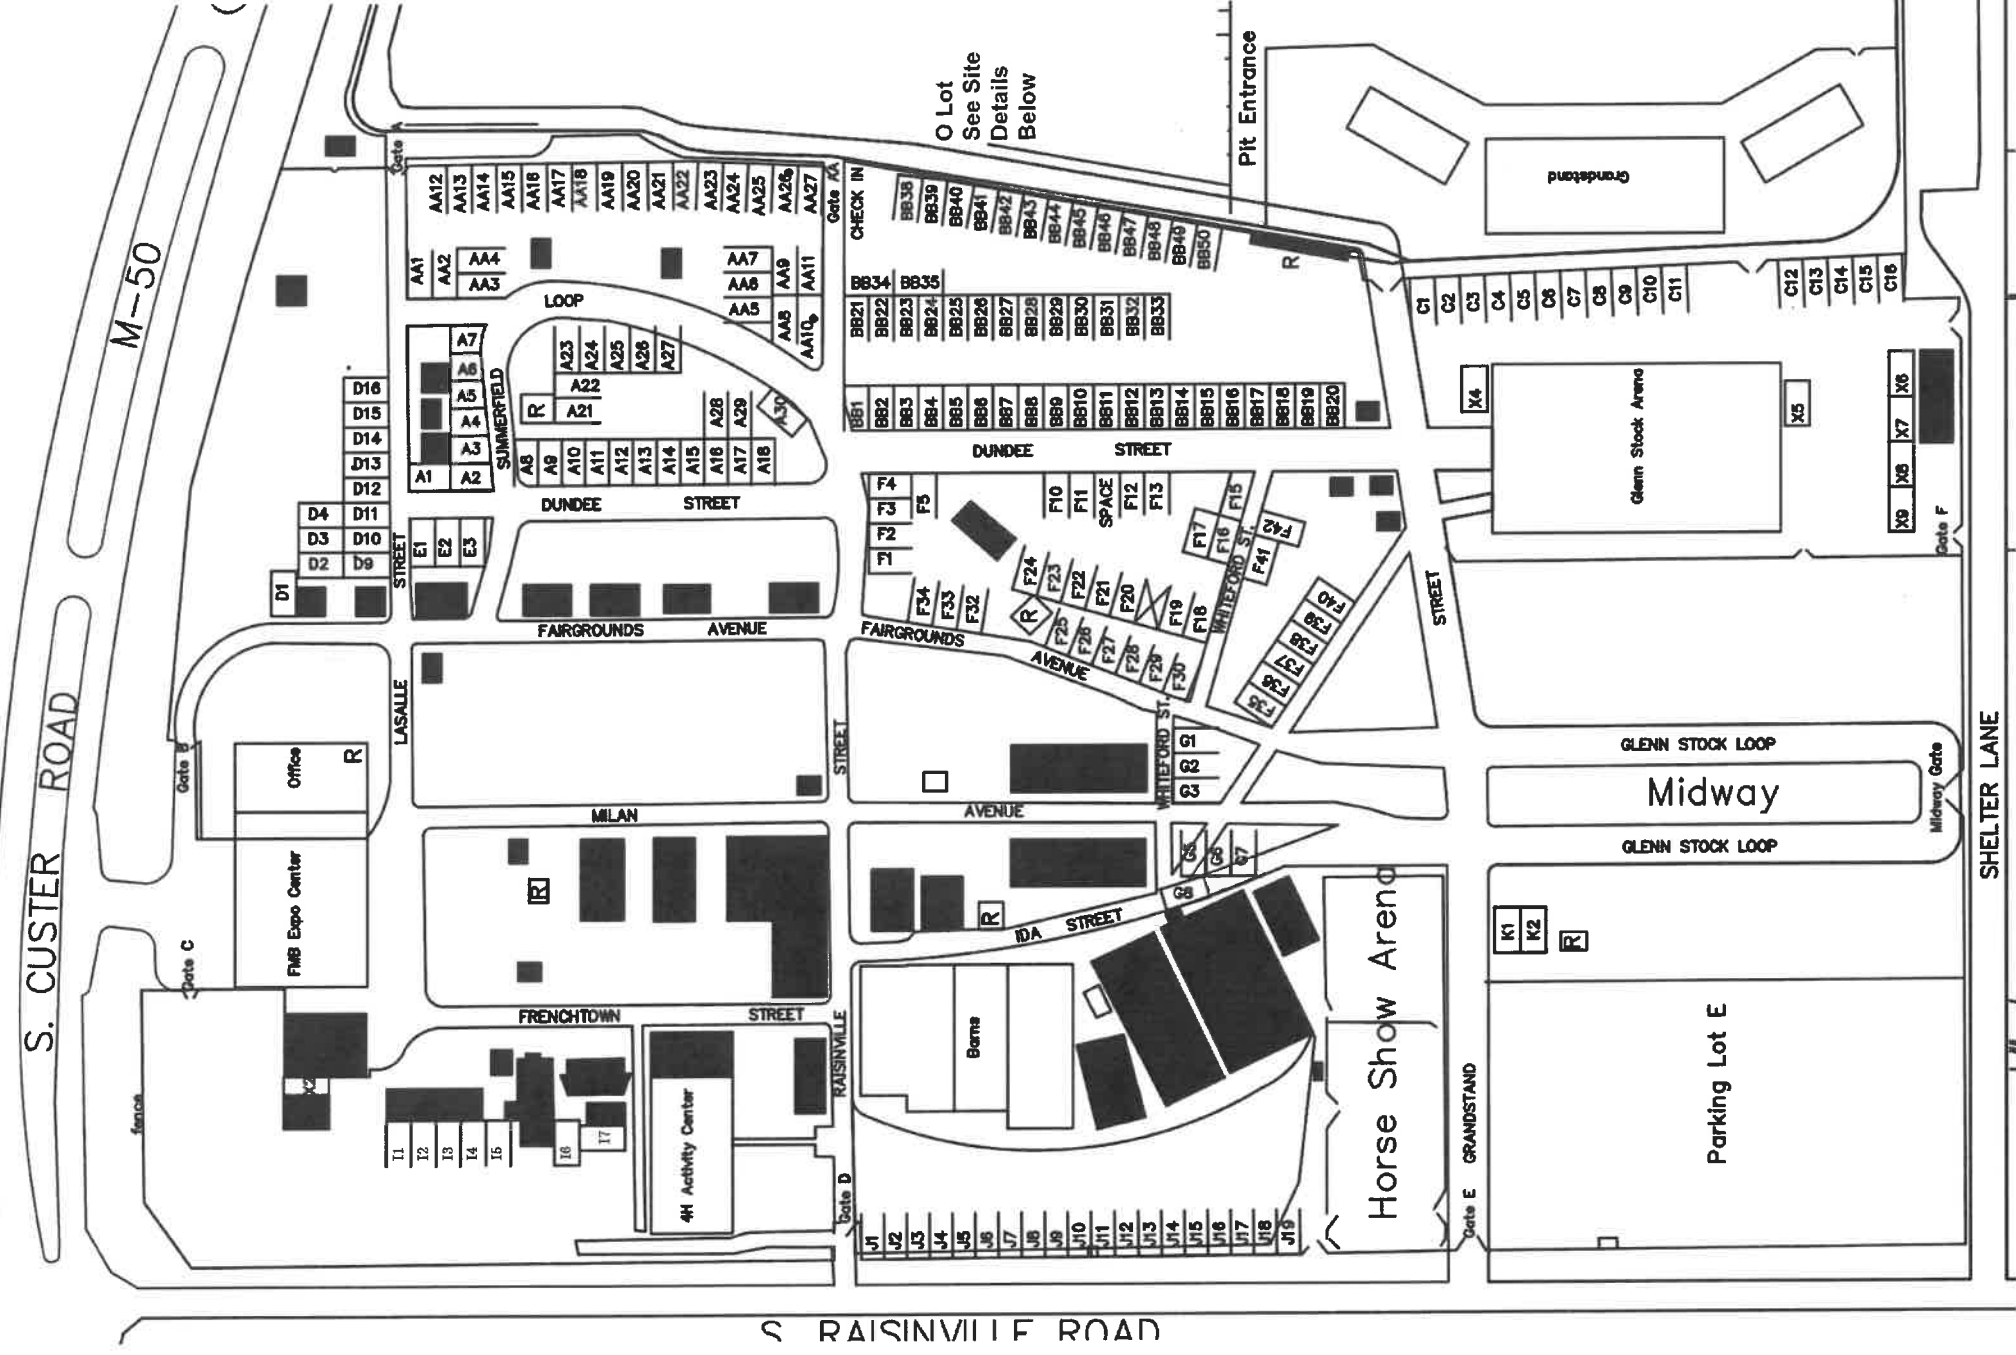

Ann Arbor Kennel Club Camping Sites

O LOT

01	02	03	04	05	06	07	08	09	010	011	012	013	014	015
032	031	030	029	028	027	026	025	024	023	022	021	020	019	018
033	034	035	036	037	038	039	040	041	042	043	044	045	046	048

fence

O Lot
Site Map Layout
for campsites
outside AA
entrance