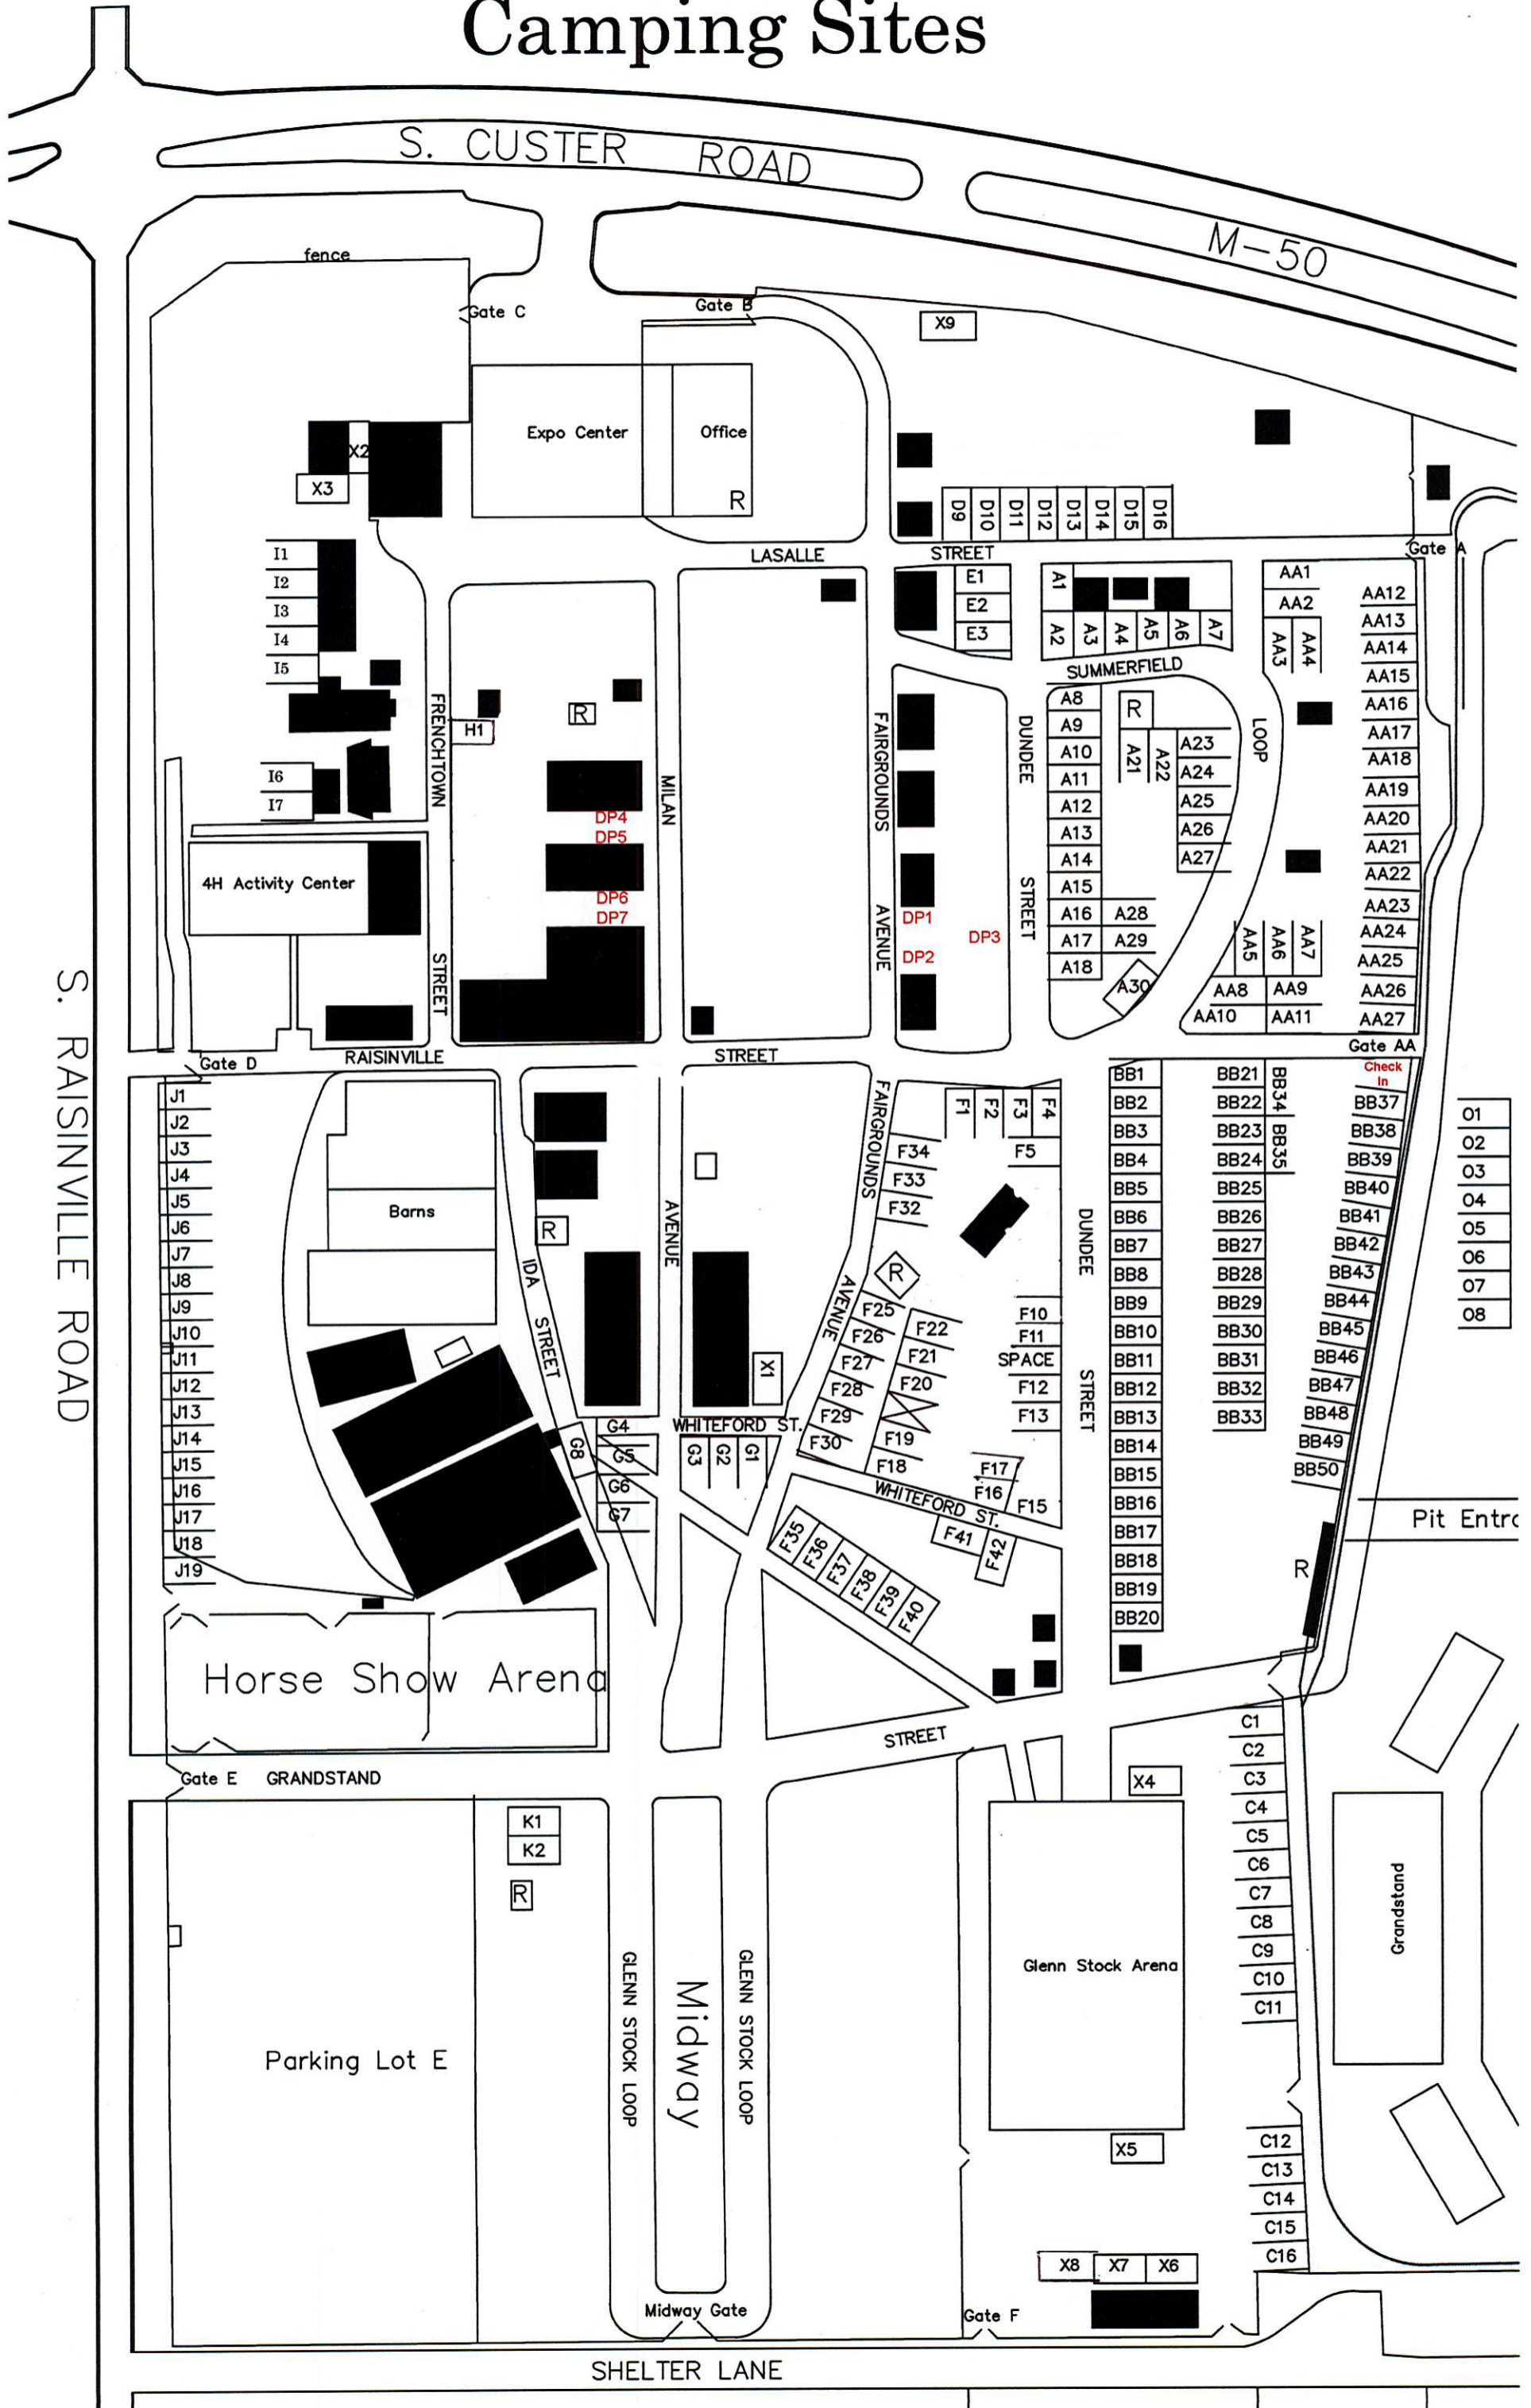

# Ann Arbor Kennel Club Camping Sites

- 01
- 02
- 03
- 04
- 05
- 06
- 07
- 08

- C1
- C2
- C3
- C4
- C5
- C6
- C7
- C8
- C9
- C10
- C11
- C12
- C13
- C14
- C15
- C16

S. RAISINVILLE ROAD

S. CUSTER ROAD

M-50

SHELTER LANE